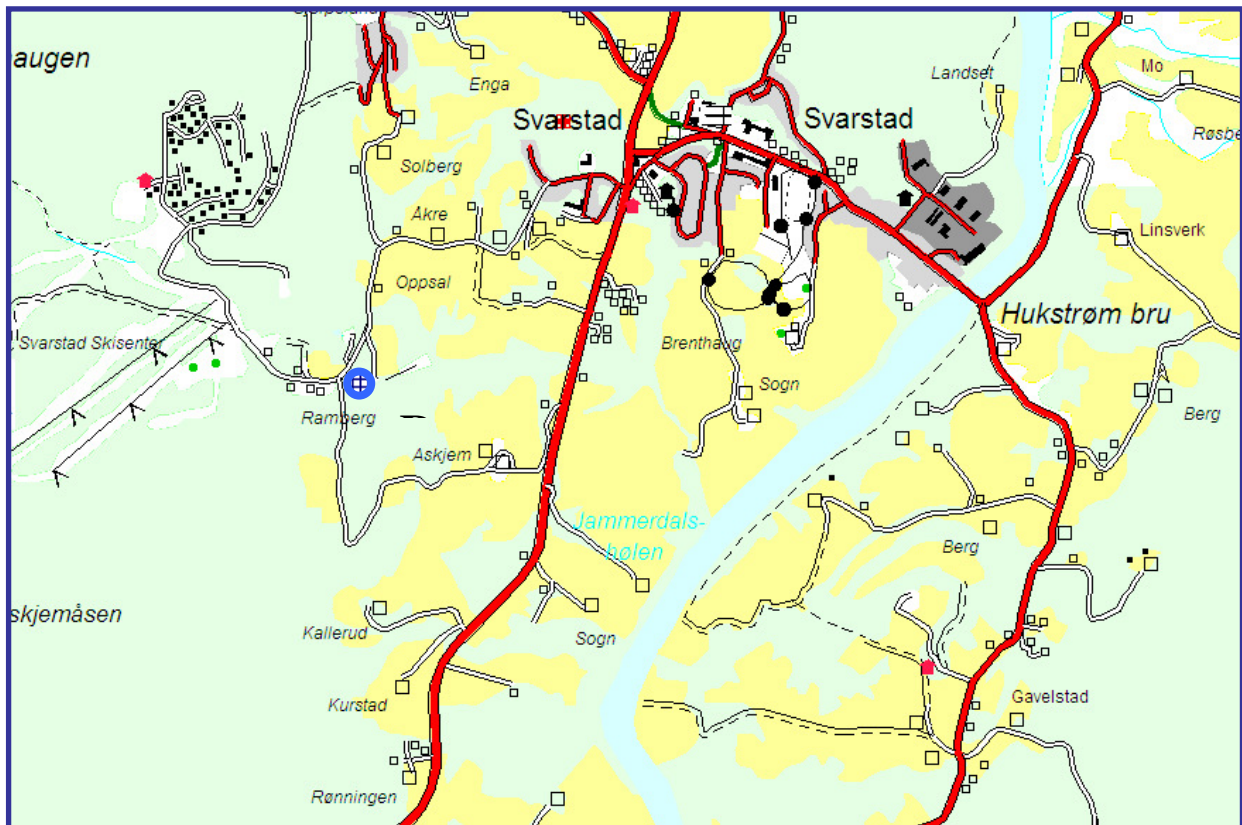

## Ramberg

Mer informasjon:

3 frittliggende enebolig-tomter, ca 1, 3 – 1, 6 dekar. Vidt utsyn over Lågendalen. Gangavstand til alpinanlegget i Svarstad skisenter

Per Einar Hoff, 33 12 81 15, 97 19 19 95,  
[pereinar@lardalregnskap.no](mailto:pereinar@lardalregnskap.no)

Utsikt mot Svarstad.