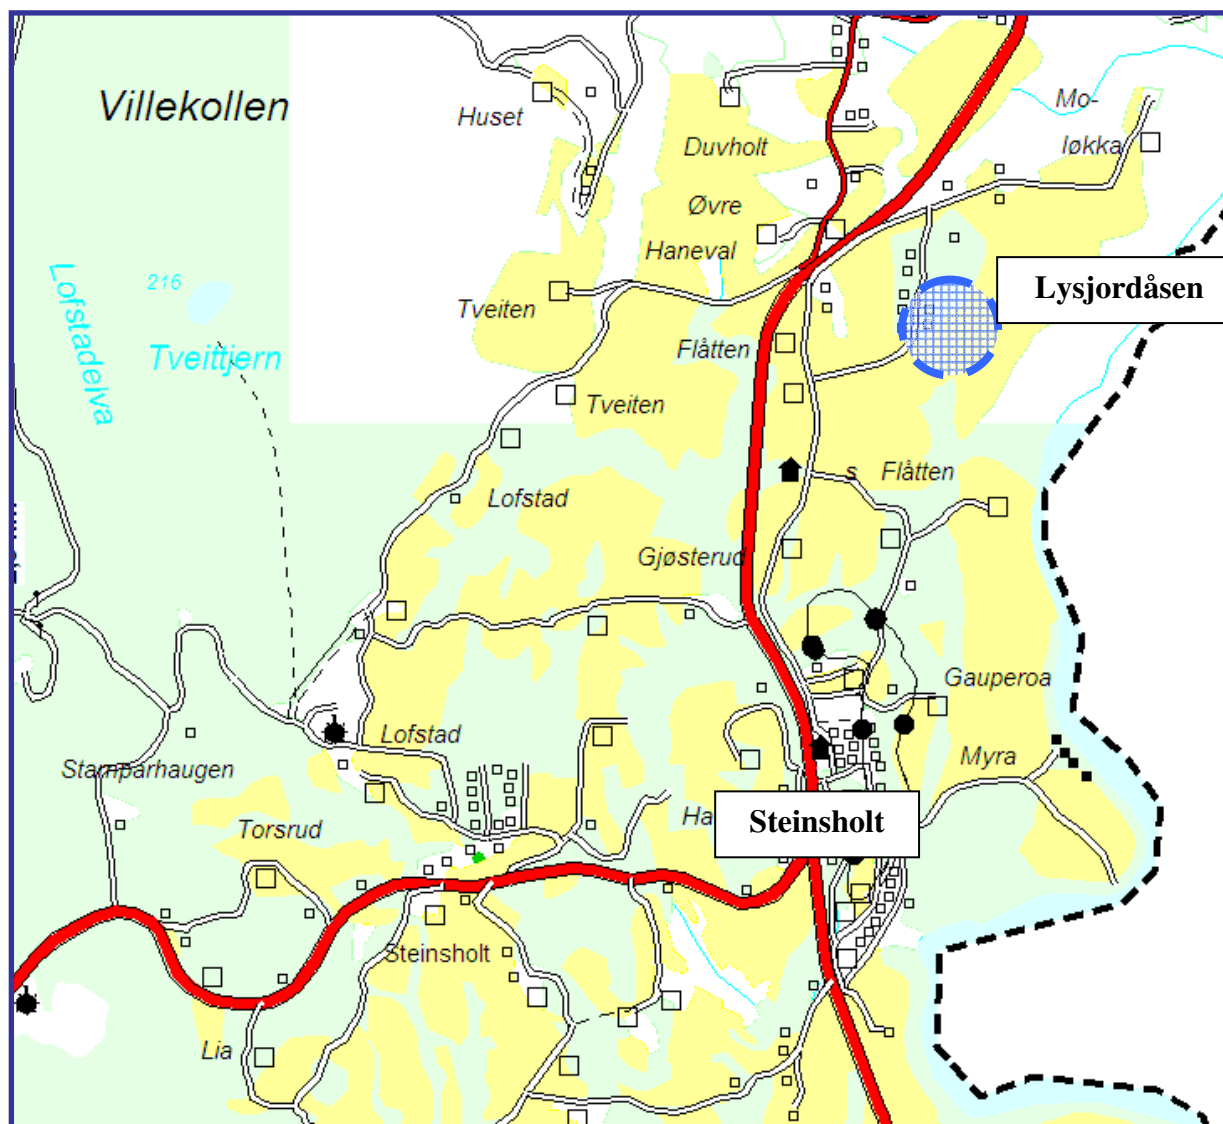

Lysjordåsen

Mer informasjon:

11 enebolig-tomter, ca 0,8 – 1,4 dekar, i felt.

Lågen bolig AS, www.laagenbolig.no

v/Ove Martin Svae, 33 11 12 77, 90 87 53 81.