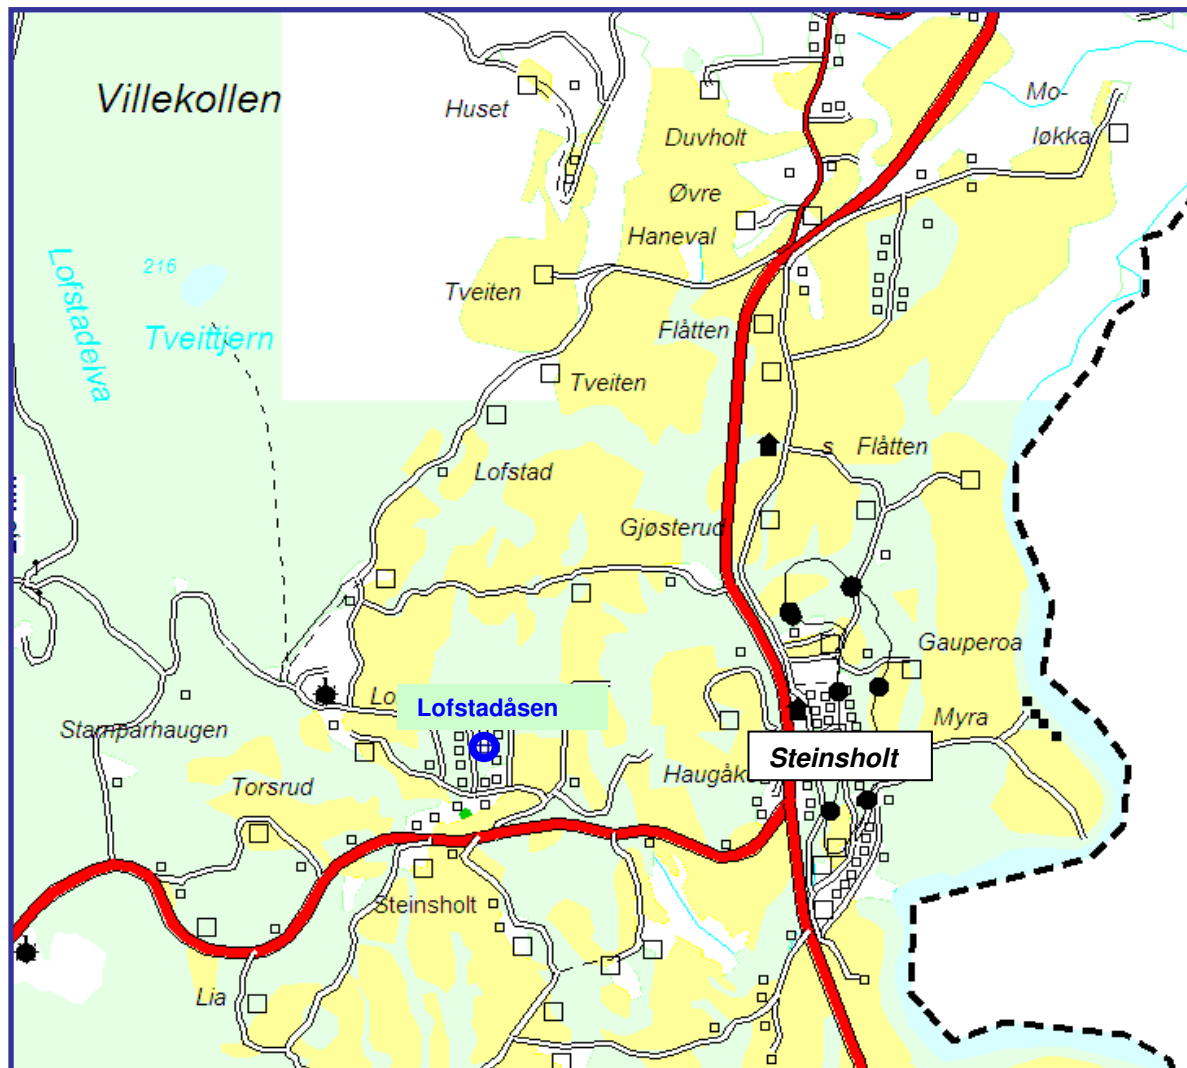

Lofstadåsen

Mer informasjon:

4 enebolig-tomter, ca 0,7 – 1 dekar, i kommunalt felt.

Lardal kommune ved Ole Kristian Furulund, tlf 33 15 52 09, ole-kristian.furulund@lardal.kommune.no