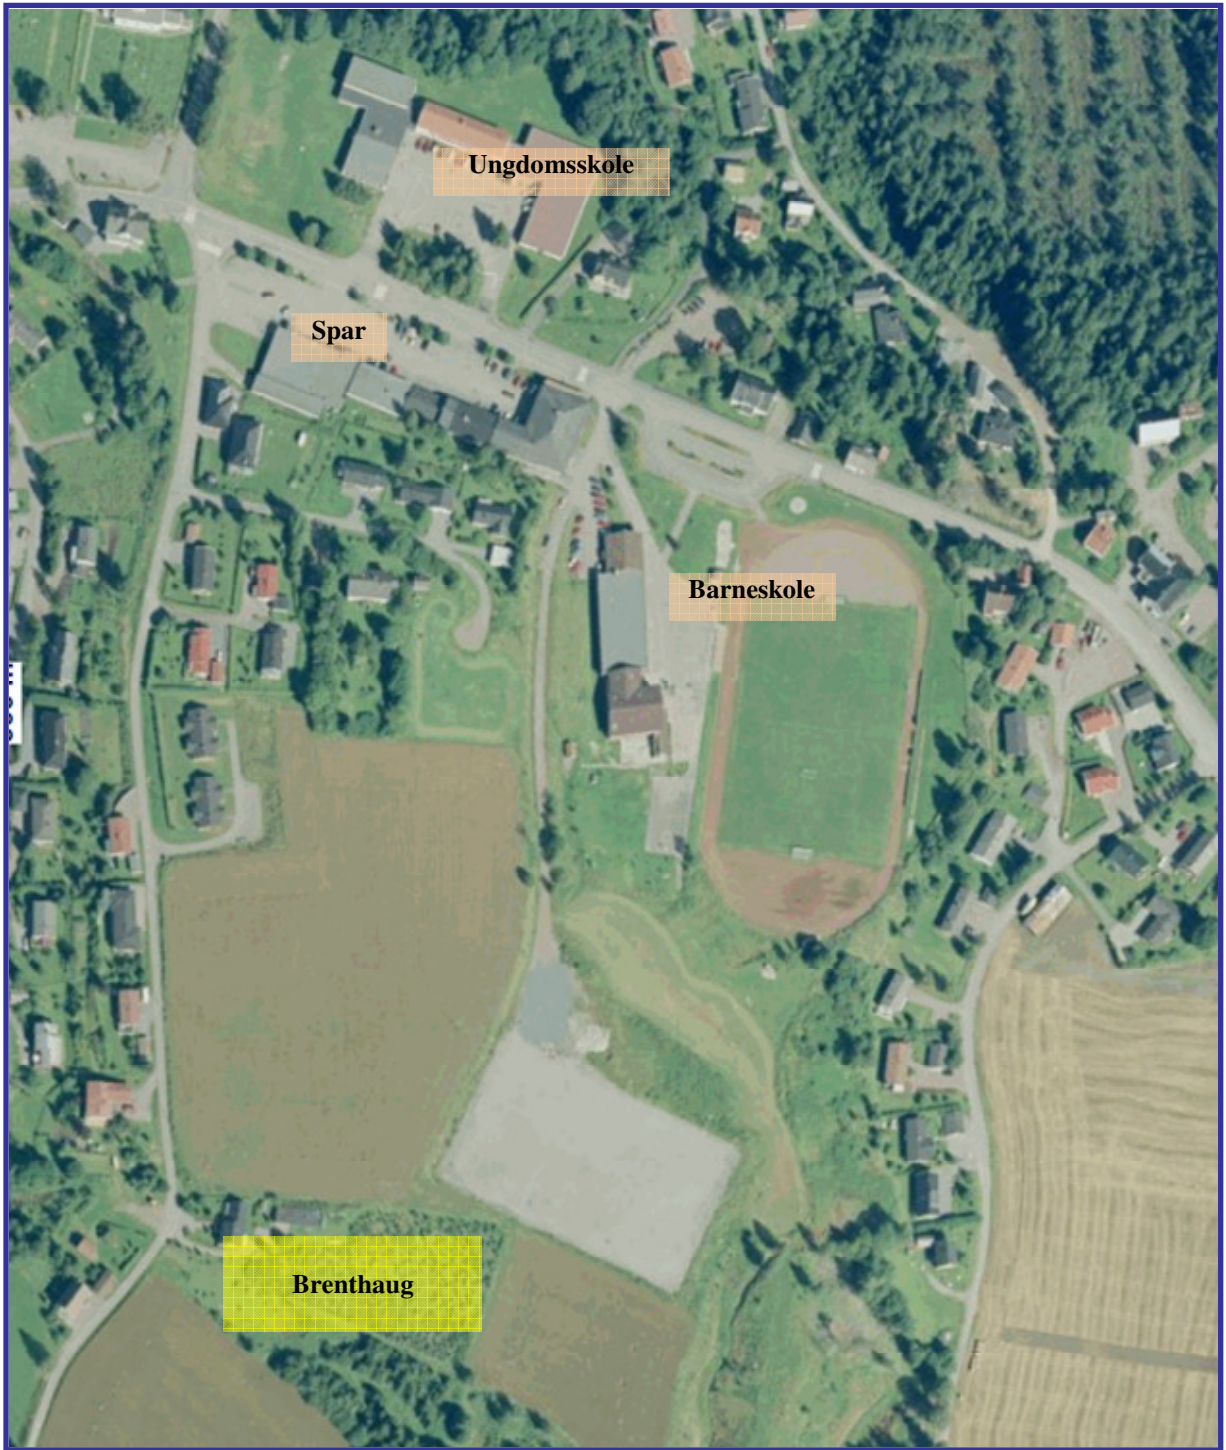

Ungdomsskole

Spar

Barneskole

Brenthaug