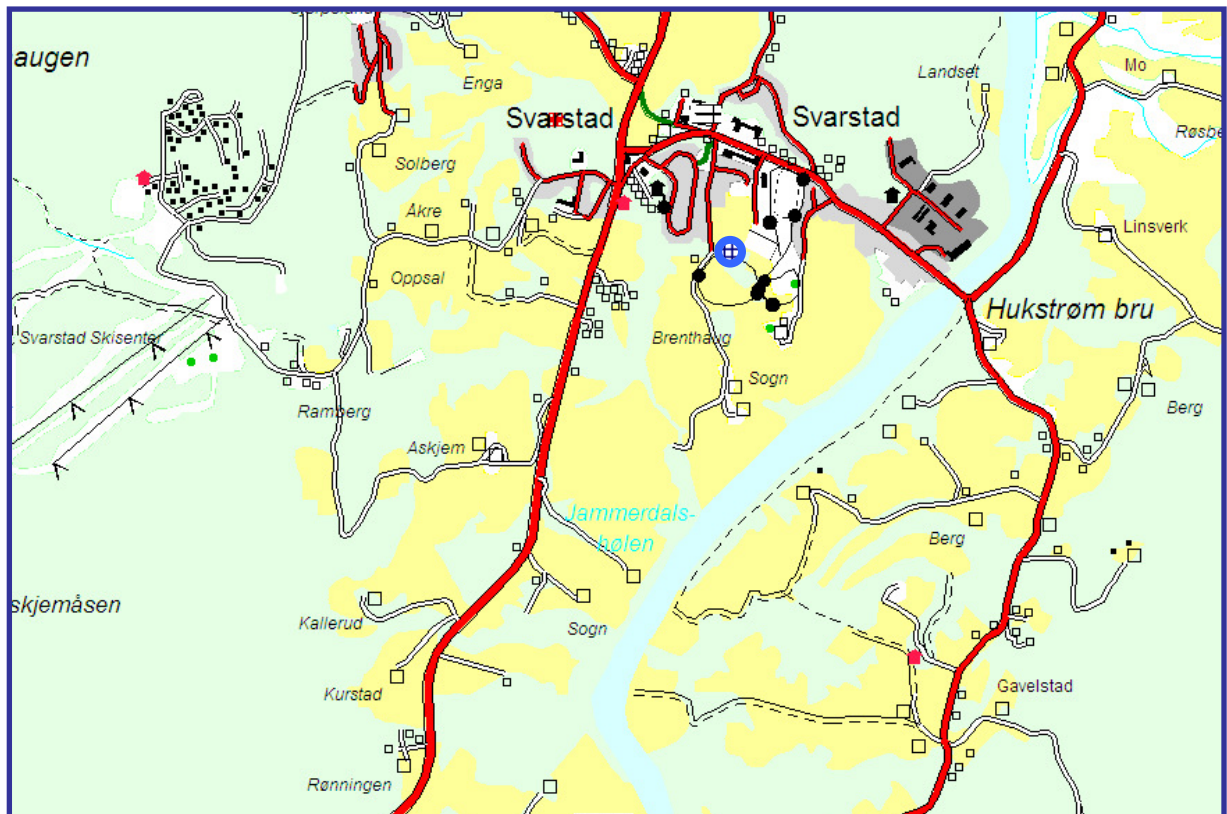

## Brenthaug

### Mer informasjon:

Eneboliger og tomannsboliger, 6-10 enheter. Tomter og nøkkelferdige boliger. Vidt utsyn. Svært gode solforhold. Den beste lokaliseringen - sentralt i Svarstad. Et par minutters gange til skoler, butikker og fritidsaktiviteter.